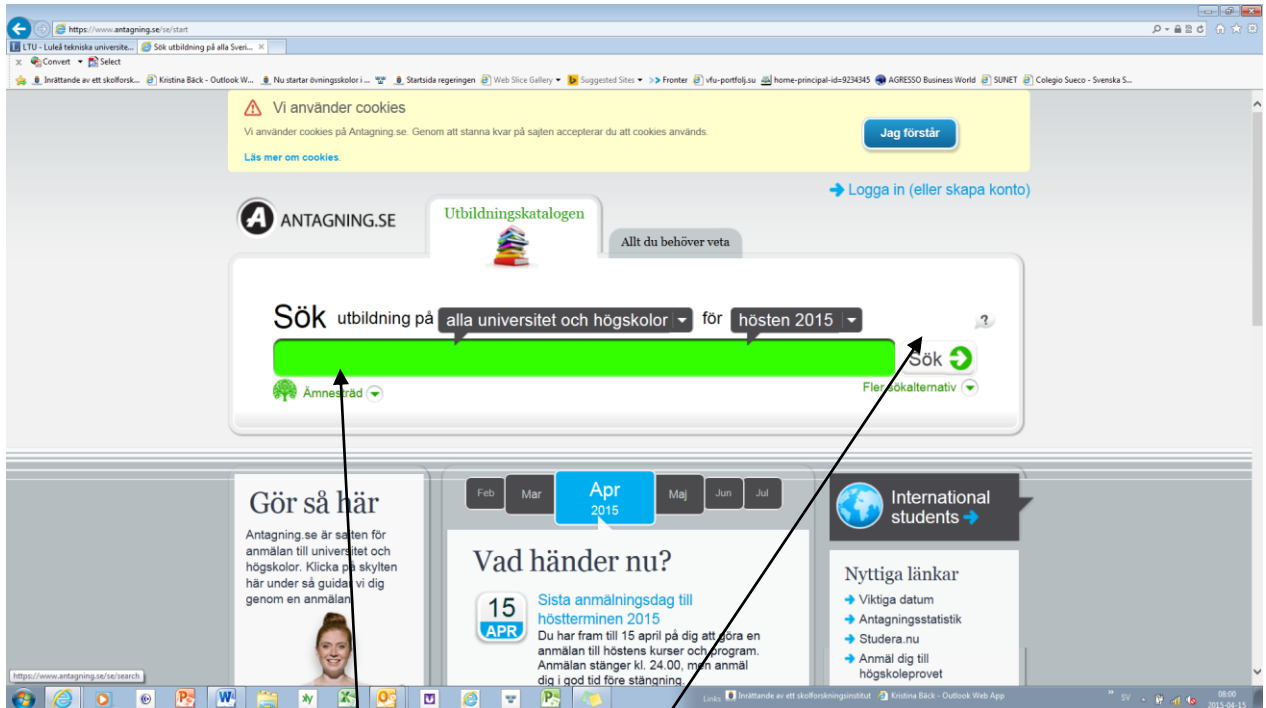

Att söka till kurser med skarpa förkunskapskrav, tex VFU-kurser och examensarbetskurser

1. Skriv in adressen www.antagning.se i sökrutan i din webbläsare
2. Skriv Luleå tekniska universitet och klicka på **Sök**

Då kommer du till en sida som ser ut så här:

3. VFU/Examensarbetskursen är en kurs i ditt program så du loggar in här och söker din kurs.