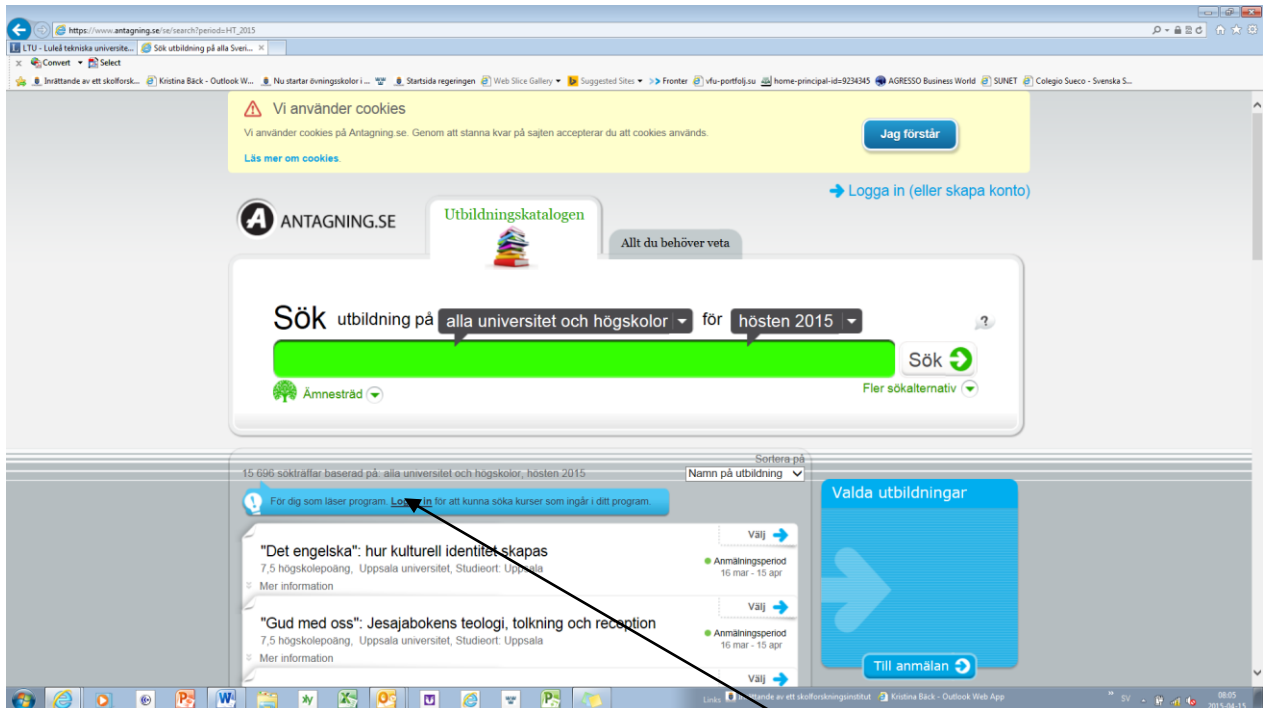

Att söka till kurser med skarpa förkunskapskrav, tex VFU-kurser och examensarbetskurser

1. Skriv in adressen www.antagning.se i sökrutan i din webbläsare
2. Skriv Luleå tekniska universitet och klicka på **Sök**

Då kommer du till en sida som ser ut så här:

3. VFU/Examensarbetskursen är en kurs i ditt program så du loggar in här och söker din kurs.