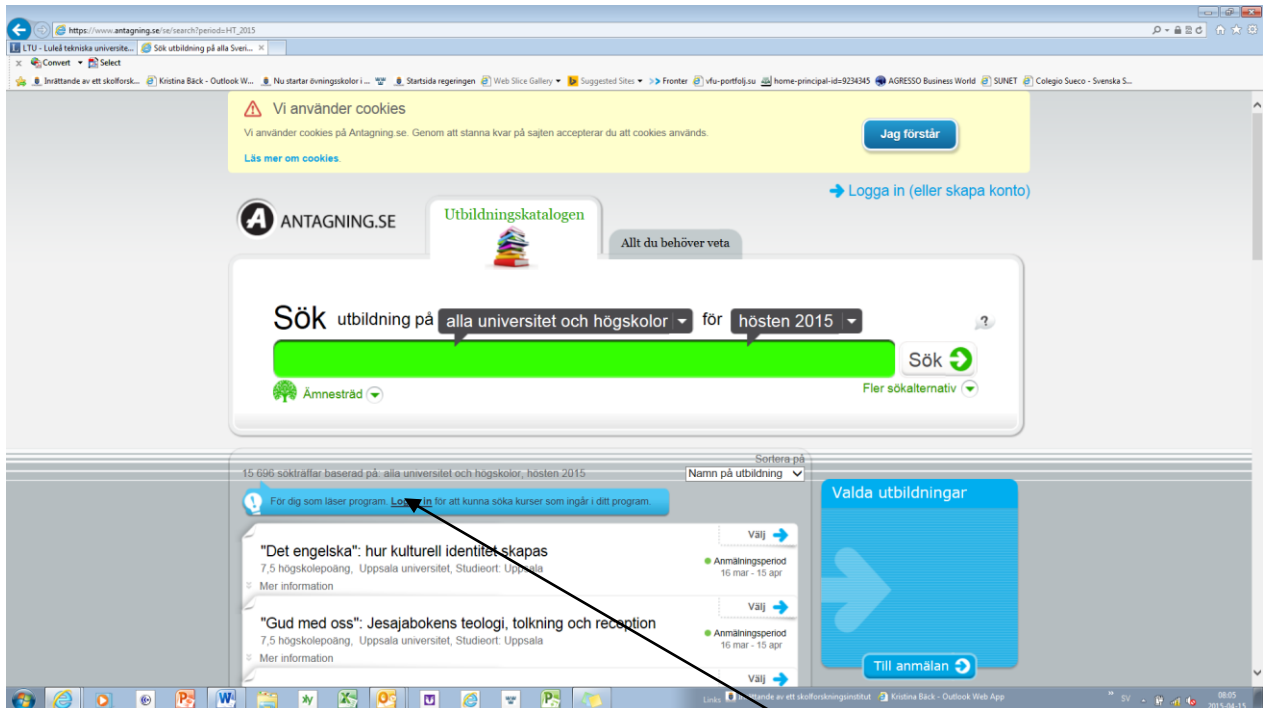

Att söka till kurser med skarpa förkunskapskrav, tex VFU-kurser och examensarbetskurser

1. Skriv in adressen www.antagning.se i sökrutan i din webbläsare
2. Skriv Luleå tekniska universitet och klicka på Sök

Då kommer du till en sida som ser ut så här:

3. VFU/Examensarbetskursen är en kurs i ditt program så du loggar in här och söker din kurs.