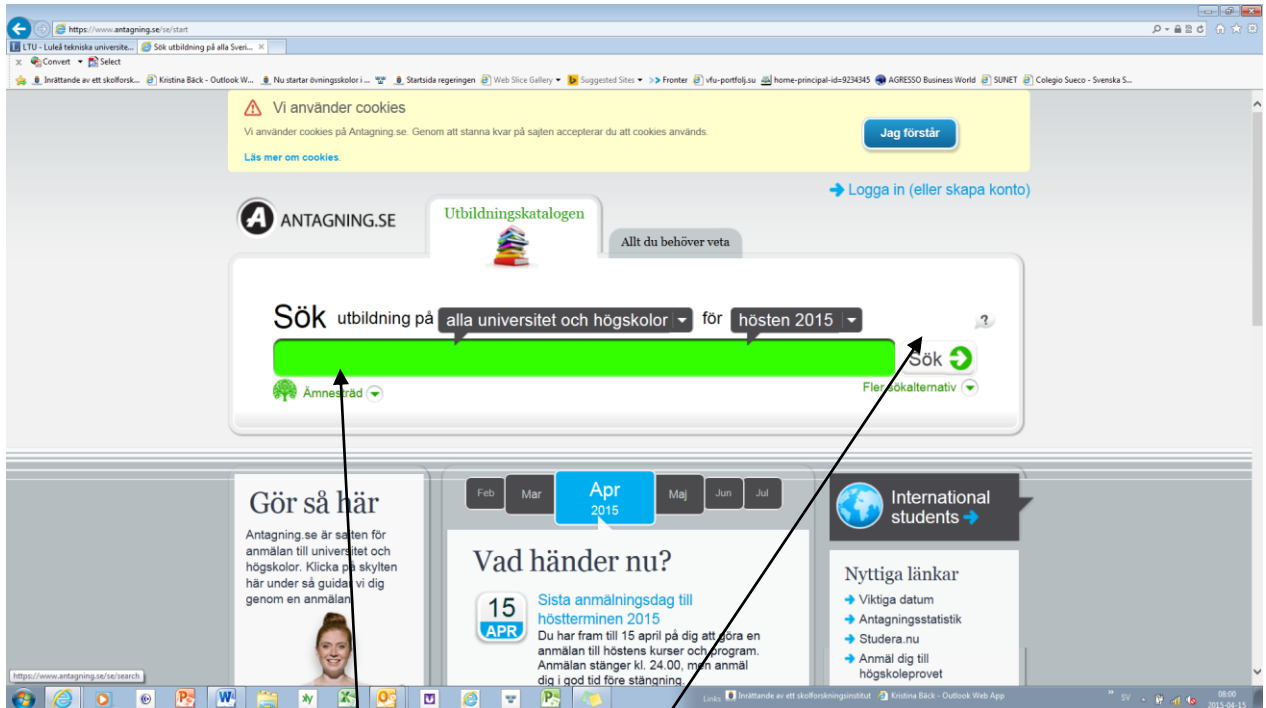

Att söka till kurser med skarpa förkunskapskrav, tex VFU-kurser och examensarbetskurser

1. Skriv in adressen www.antagning.se i sökrutan i din webbläsare
2. Skriv Luleå tekniska universitet och klicka på Sök

Då kommer du till en sida som ser ut så här:

3. VFU/Examensarbetskursen är en kurs i ditt program så du loggar in här och söker din kurs.